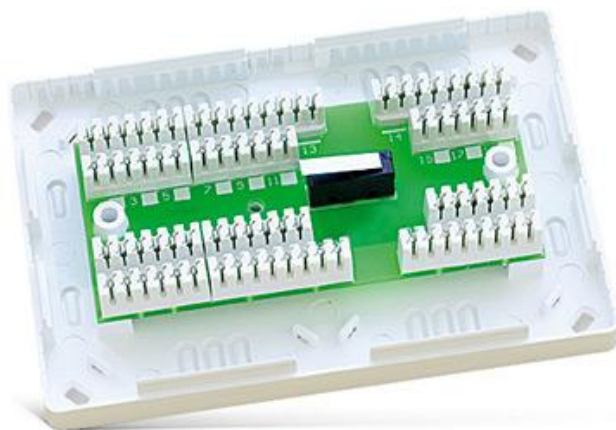

# MZ-3 CT

## МОДУЛЬ МОНТАЖНЫХ КЛЕММ

MZ-3 CT – это универсальный модуль монтажных клемм, предназначенный для применения в электрических системах низкого напряжения, таких как, например, системы охранных сигнализаций. Он предназначен для подключения проводов без необходимости их припаивания или использования дополнительных присоединительных принадлежностей. Для облегчения работы клеммам назначены номера. MZ-3 CT имеет 78 клемм типа krone (39 пар) с максимальным напряжением 24 В AC/DC и током до 500 мА. Дополнительно, модуль имеет тамперный контакт, реагирующий на вскрытие корпуса.

Модуль выпускается в белом пластиковом корпусе.

- упрощение выполнения соединений в слаботочных системах, таких как системы охранной сигнализации
- клеммы типа KRONE

### ТЕХДААННЫЕ

Число клемм	39 пар
Максимальный допускаемый ток на клеммах	24 В DC/AC
Тамперный (антисаботажный) контакт	да
Габаритные размеры корпуса	132 x 89 x 30 мм
Вес	151 г