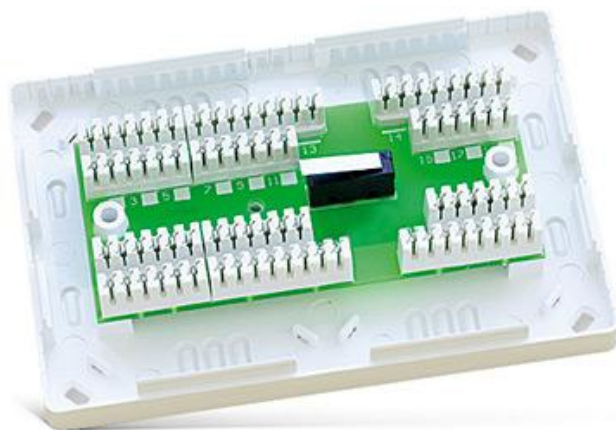

# MZ-3 CT

## МОДУЛЬ МОНТАЖНЫХ КЛЕММ

MZ-3 CT – это универсальный модуль монтажных клемм, предназначенный для применения в электрических системах низкого напряжения, таких как, например, системы охранных сигнализаций. Он предназначен для подключения проводов без необходимости их припаивания или использования дополнительных присоединительных принадлежностей. Для облегчения работы клеммам назначены номера. MZ-3 CT имеет 78 клемм типа krone (39 пар) с максимальным напряжением 24 В AC/DC и током до 500 мА. Дополнительно, модуль имеет тамперный контакт, реагирующий на вскрытие корпуса.

Модуль выпускается в белом пластиковом корпусе.

- упрощение выполнения соединений в слаботочных системах, таких как системы охранной сигнализации
- клеммы типа KRONE

## ТЕХДААННЫЕ

Число клемм	39 пар
Максимальный допускаемый ток на клеммах	24 В DC/AC
Тамперный (антисаботажный) контакт	да
Габаритные размеры корпуса	132 x 89 x 30 мм
Вес	151 г